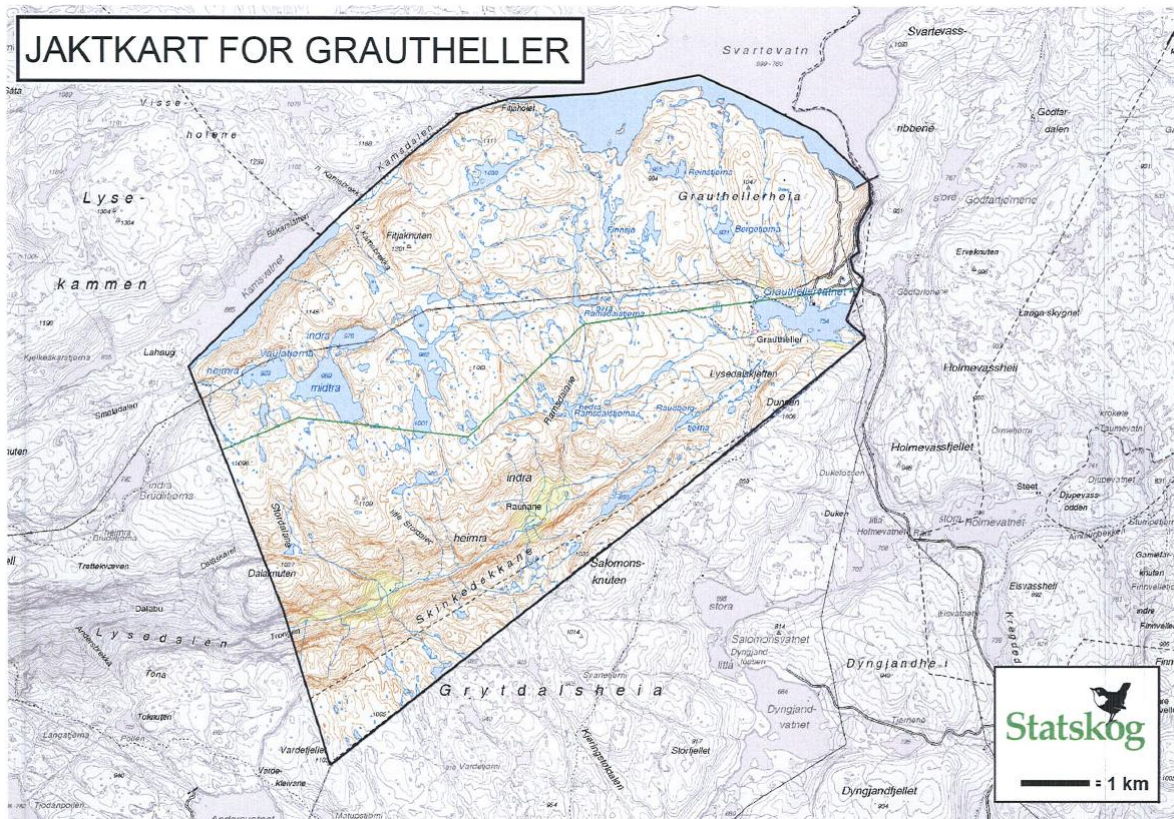

**Treningsterreng for Rogaland Fuglehundklubb i
Holmevatn/Njardarheim 2022/23, i samarbeid med Statskog.**

Holmevatn Nord er tilgjengelig 21-23. August og 29. august (etter høstprøven) til 9. september og fra 7. oktober til 31. mars 2023. Begrensninger i forbindelse med vinterprøvene kommer separat.

Skravert område i vest og nordvest er buffersone mot naboterreng, og skal ikke aktivt benyttes.

**Holmevatn aust tilgjengelig 21. august – 9. september og 7. oktober – 31. mars,
MEN IKKE 27. AUGUST PGA. TRENINGSPARTI UNDER HØSTPRØVEN.**

Elsvassehei tilgjengelig i perioden 25.september til 31.mars

Grautheller tilgjengelig 21– 23. august, 29. august (etter høstprøven) til 9. september og 7. oktober – 31. mars.

OVERSIKTSKART:

HYTTEHEIA JAKTFELT – TRENINGDATOER AUGUST OG SEPTEMBER 2021.