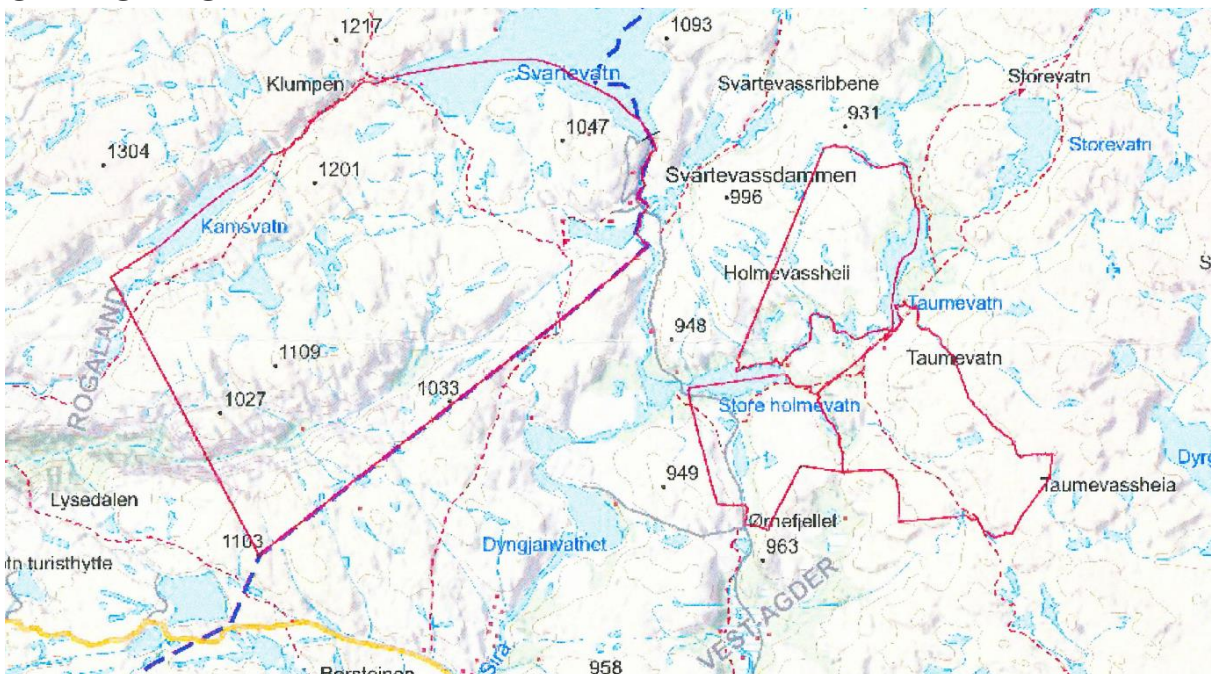

Skravert område i vest og nordvest er buffersone mot naboterreng, og skal ikke aktivt benyttes.

**Holmevatn aust tilgjengelig 21. august – 9. september og 7. oktober – 31. mars,
MEN IKKE 27. AUGUST PGA. TRENINGSPARTI UNDER HØSTPRØVEN.**

Elsvassehei tilgjengelig i perioden 25.september til 31.mars

Grautheller tilgjengelig 21– 23. august, 29. august (etter høstprøven) til 9. september og 7. oktober – 31. mars.

OVERSIKTSKART:

HYTTEHEIA JAKTFELT – TRENINGDATOER AUGUST OG SEPTEMBER 2021.