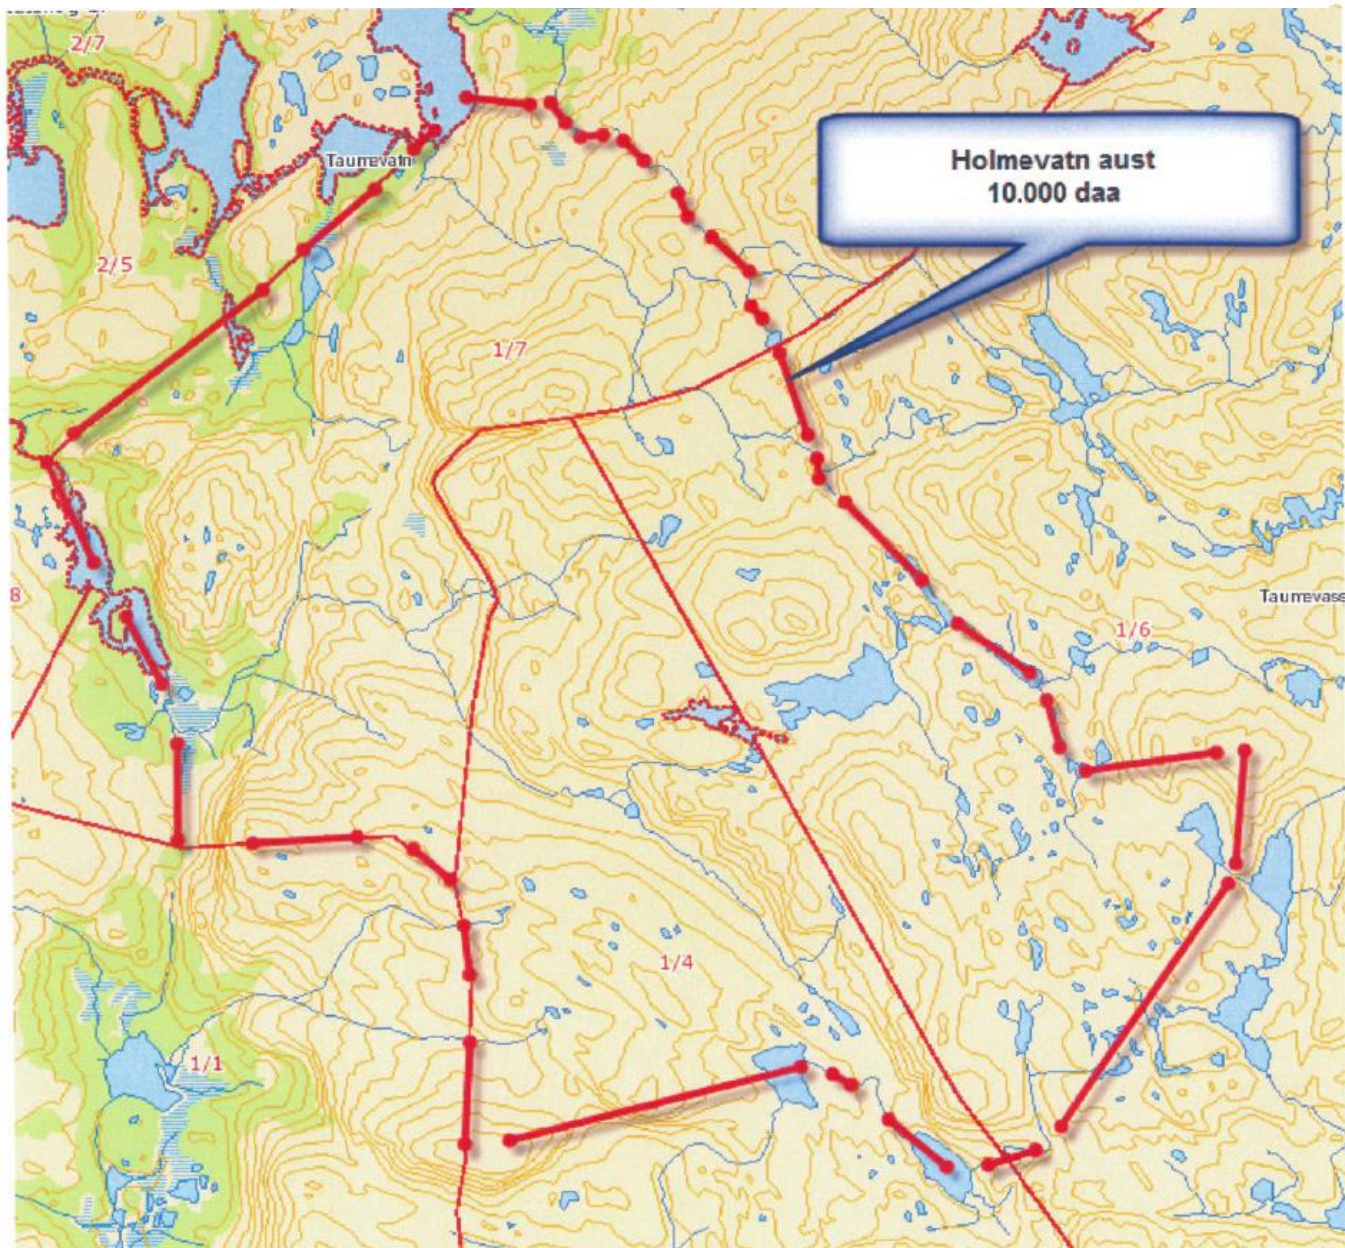

**Treningsterreng for Rogaland Fuglehundklubb i
Holmevatn/Njardarheim 2022/23, i samarbeid med Statskog.**

Holmevatn Nord er tilgjengelig 21-23. August og 29. august (etter høstprøven) til 9. september og fra 7. oktober til 31. mars 2023. Begrensninger i forbindelse med vinterprøvene kommer separat.

Skravert område i vest og nordvest er buffersone mot naboterreng, og skal ikke aktivt benyttes.

**Holmevatn aust tilgjengelig 21. august – 9. september og 7. oktober – 31. mars,
MEN IKKE 27. AUGUST PGA. TRENINGSPARTI UNDER HØSTPRØVEN.**

Elsvassehei tilgjengelig i perioden 25.september til 31.mars

Grautheller tilgjengelig 21– 23. august, 29. august (etter høstprøven) til 9. september og 7. oktober – 31. mars.

OVERSIKTSKART:

HYTTEHEIA JAKTFELT – TRENINGDATOER AUGUST OG SEPTEMBER 2021.