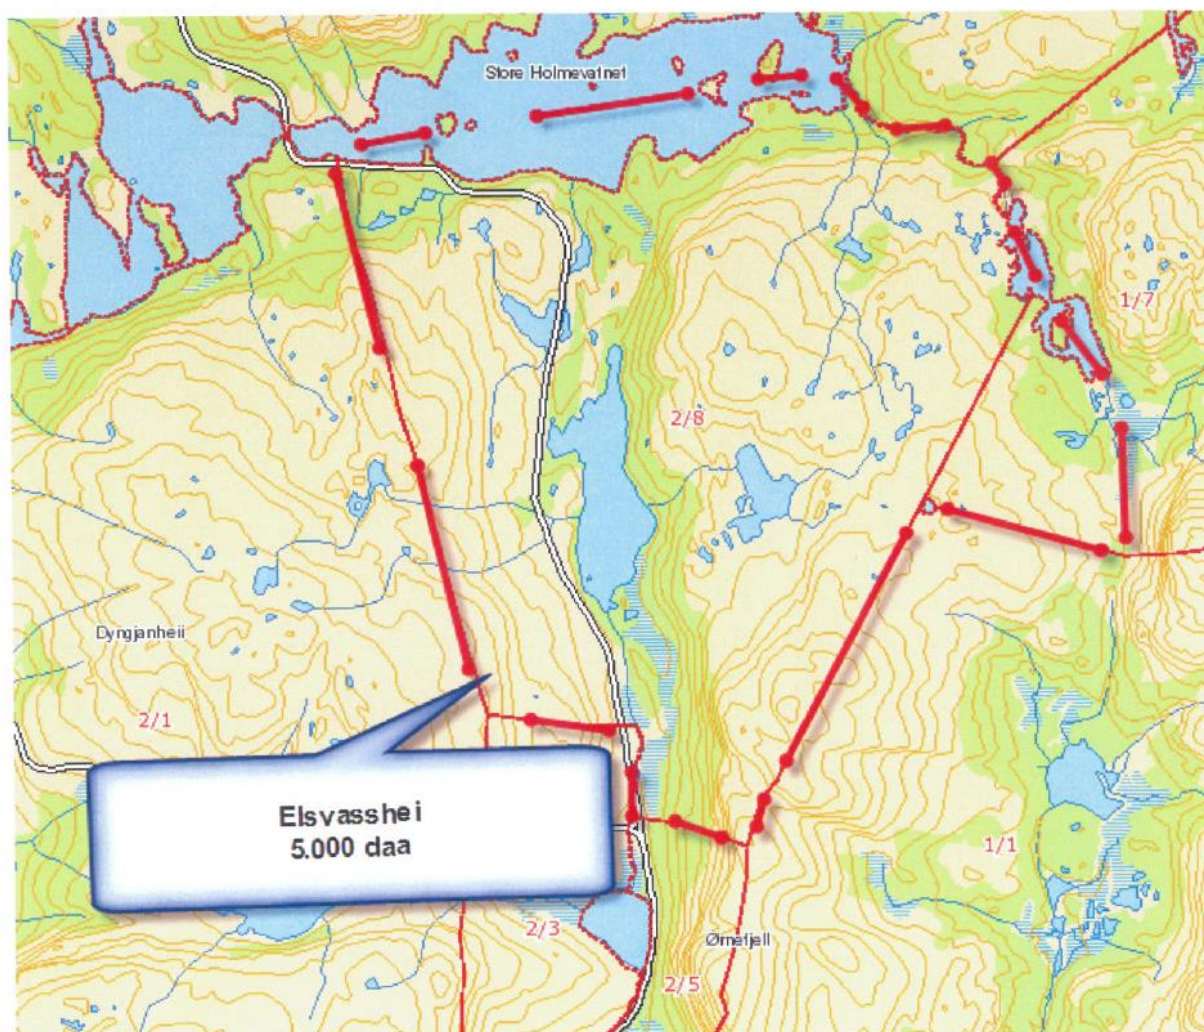

**Treningsterreng for Rogaland Fuglehundklubb i
Holmevatn/Njardarheim 2022/23, i samarbeid med Statskog.**

Holmevatn Nord er tilgjengelig 21-23. August og 29. august (etter høstprøven) til 9. september og fra 7. oktober til 31. mars 2023. Begrensninger i forbindelse med vinterprøvene kommer separat.

Skravert område i vest og nordvest er buffersone mot naboterreng, og skal ikke aktivt benyttes.

**Holmevatn aust tilgjengelig 21. august – 9. september og 7. oktober – 31. mars,
MEN IKKE 27. AUGUST PGA. TRENINGSPARTI UNDER HØSTPRØVEN.**

Elsvassehei tilgjengelig i perioden 25.september til 31.mars

Grautheller tilgjengelig 21– 23. august, 29. august (etter høstprøven) til 9. september og 7. oktober – 31. mars.

OVERSIKTSKART:

HYTTEHEIA JAKTFELT – TRENINGDATOER AUGUST OG SEPTEMBER 2021.