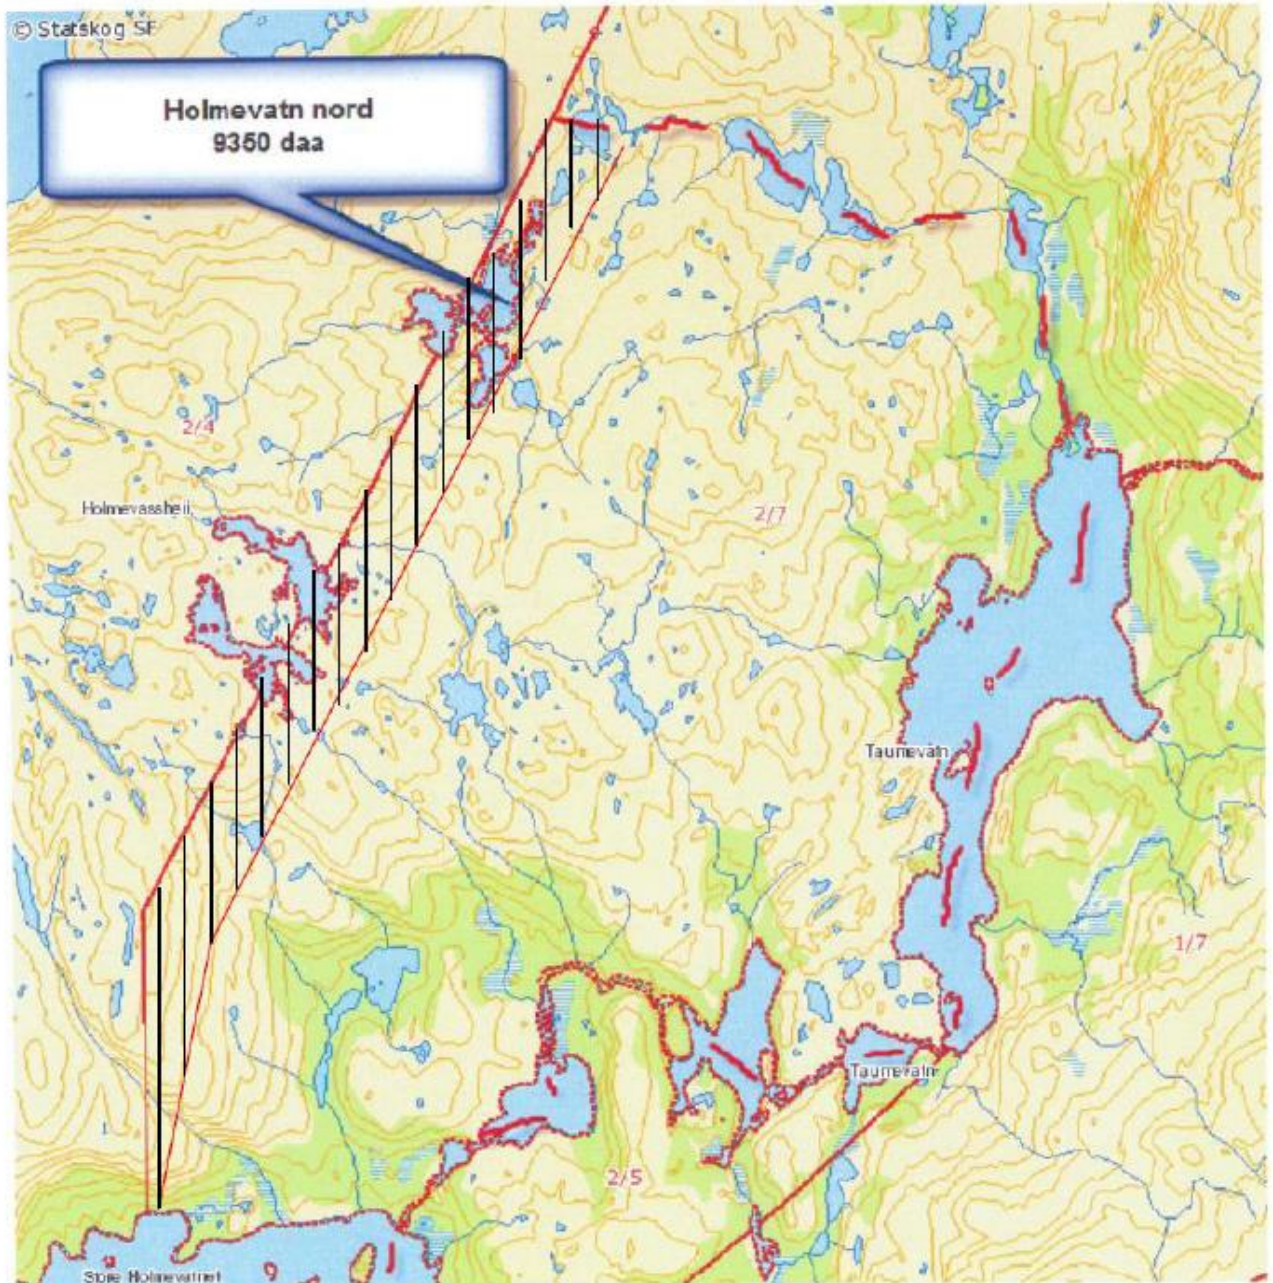

**Treningsterreng for Rogaland Fuglehundklubb i
Holmevatn/Njardarheim 2022/23, i samarbeid med Statskog.**

Holmevatn Nord er tilgjengelig 21-23. August og 29. august (etter høstprøven) til 9. september og fra 7. oktober til 31. mars 2023. Begrensninger i forbindelse med vinterprøvene kommer separat.

Skravert område i vest og nordvest er buffersone mot naboterreng, og skal ikke aktivt benyttes.

**Holmevatn aust tilgjengelig 21. august – 9. september og 7. oktober – 31. mars,
MEN IKKE 27. AUGUST PGA. TRENINGSPARTI UNDER HØSTPRØVEN.**

Elsvassehei tilgjengelig i perioden 25.september til 31.mars

Grautheller tilgjengelig 21– 23. august, 29. august (etter høstprøven) til 9. september og 7. oktober – 31. mars.

OVERSIKTSKART:

HYTTEHEIA JAKTFELT – TRENINGDATOER AUGUST OG SEPTEMBER 2021.

TRENING FOREGÅR ETTER RFK'S INSTRUKS FOR TRENINGSTERRENGENE I NJARDARHEIM.